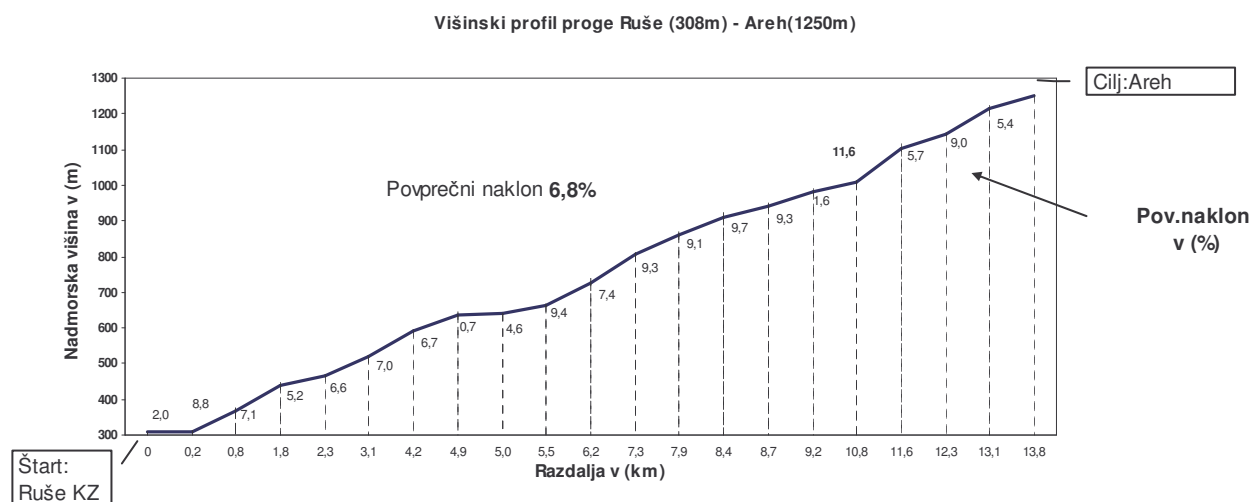

ŠD RUŠE

**VAS VABI Z GORSKIMI KOLESI NA
5. REKREATIVNI KOLESARSKI VZPON
NA AREH,
KI BO V SOBOTO 11. OKTOBRA 2008
S ŠTARTOM V RUŠAH OB 10.00 URI.**

Prijave: na dan vzpona med 9.00 in 9.45 uro.

Štart: Kmetijska zadruga Ruše ob 10.00 uri.

Cilj: Ledenica pred Ruško kočo.

Štartnina: 8€.

Vsakdo, ki plača štartnino dobi bon za kopanje, malico na cilju ter pijačo na okrepčevalnici ob progi. Za prevoz osebne opreme (nahrbtniki) na cilj bo poskrbljeno.

Trasa proge: KZ Ruše – Martnica – Čander – Apnica – Glažuta – Areh.
Dolžina proge je **13,8 km**. Od tega prvih **6,2 km** asfalta, nato dobro utrjen makadam ter zadnjih **600 m** asfalta, višinske razlike približno **950 m**.

PRIREDITEV BO POTEKELA V VSAKEM VREMENU!

Opomba: meritve proge so potekale s pomočjo kolesarskega števca SIGMA SPORT 1600 in HAC 4.